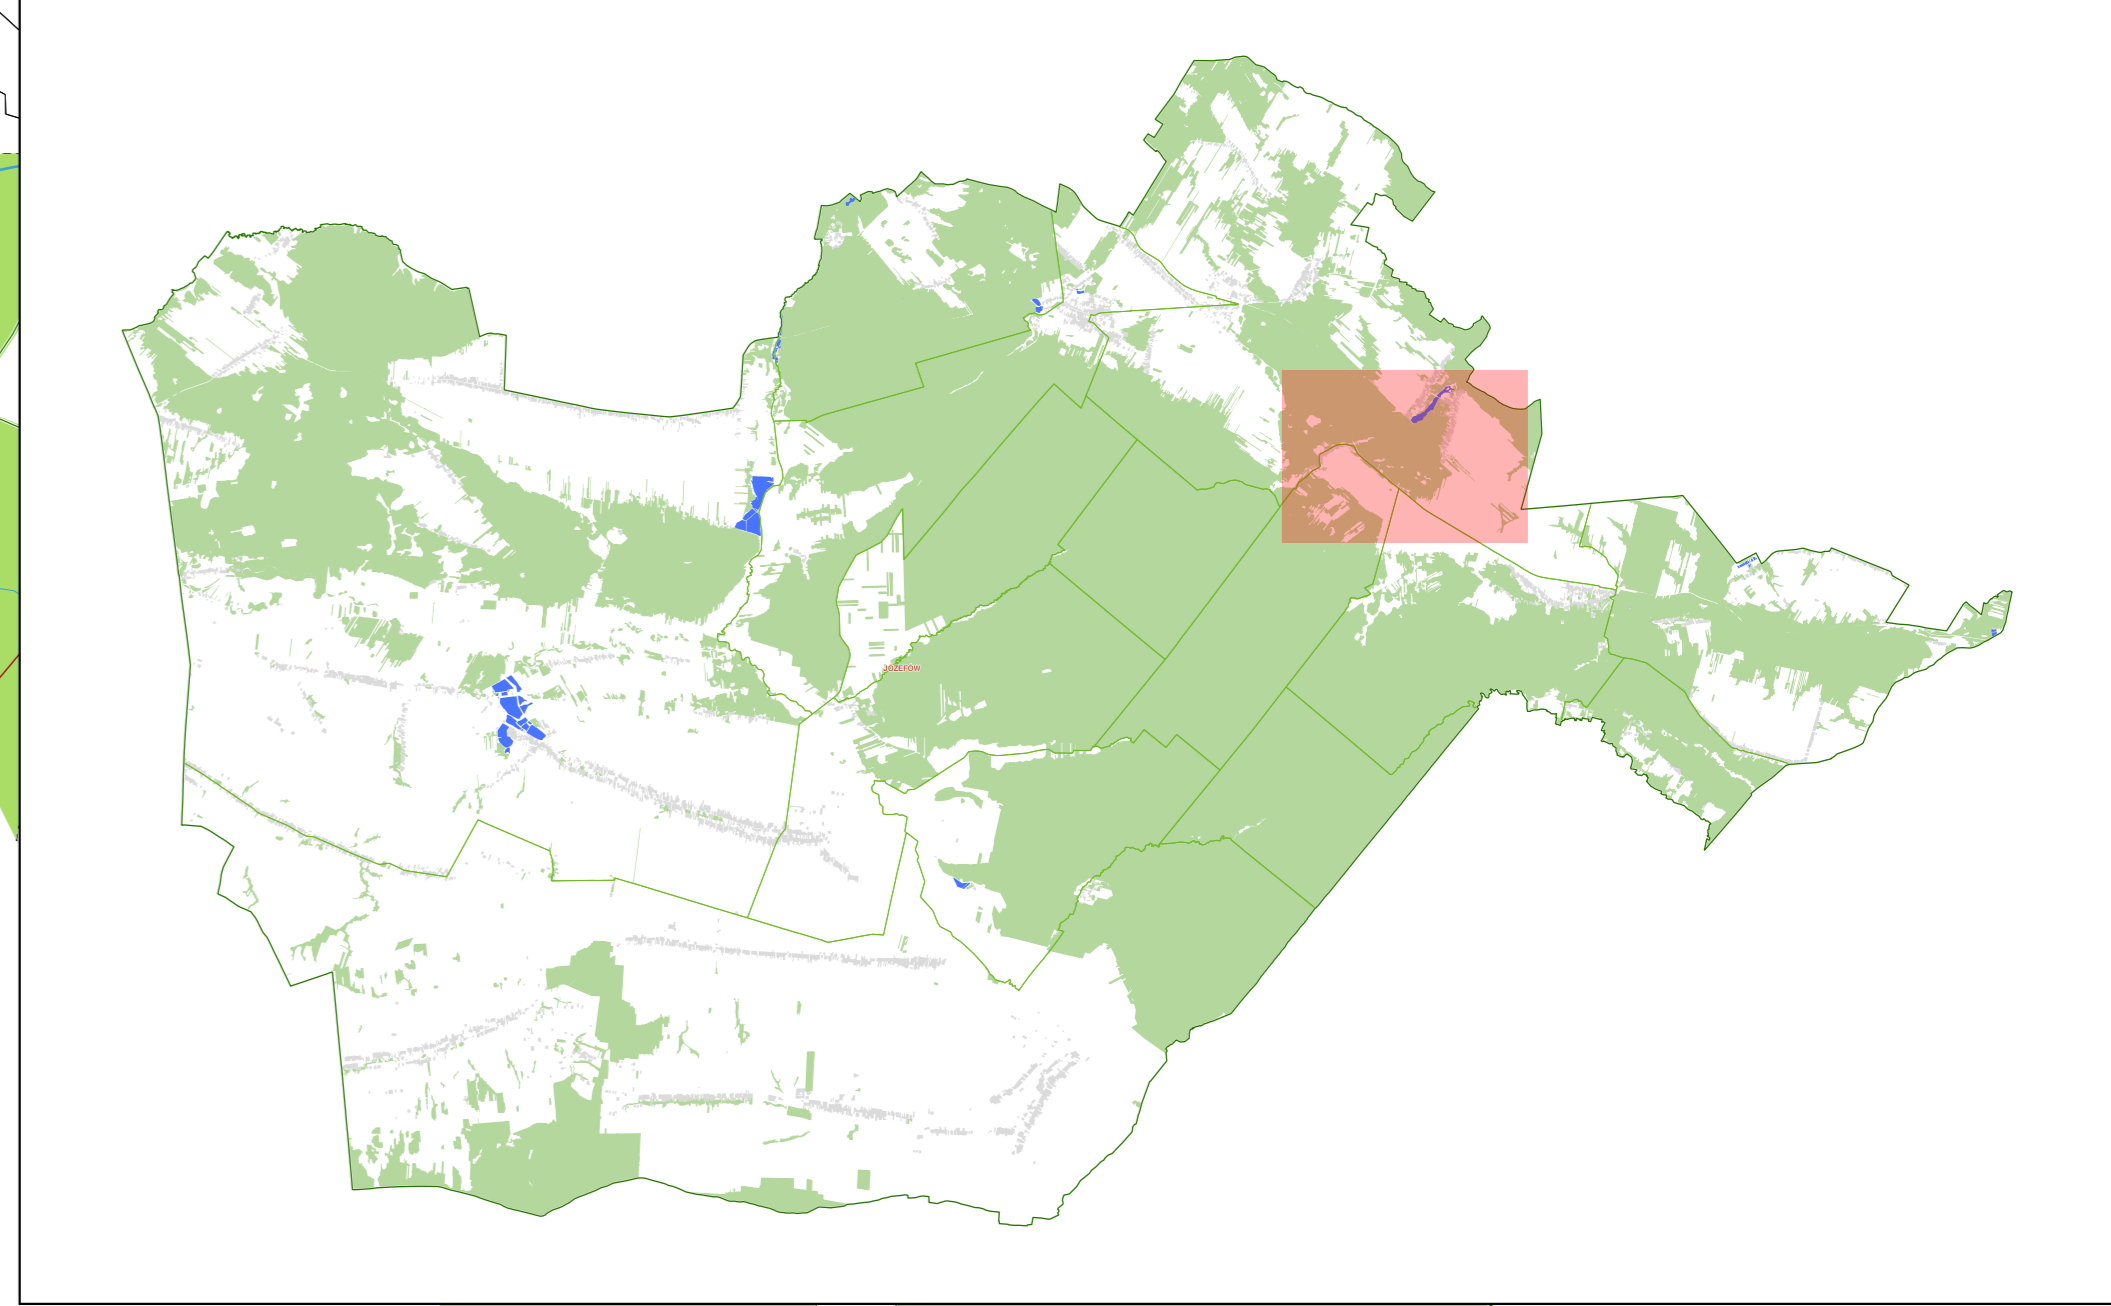

Regionalna Dyrekcja Lasów Państwowych w Lublinie  
Nadleśnictwo Józefów

Obszary o szczególnych wartościach ochronnych (HCV - High Conservation Values)  
Kryterium HCV 1.1 .a - rezerваты przyrody

**Legenda**  
▨ Rezerваты przyrody  
▭ Oddziały PGL LP  
▭ Wydzialenia PGL LP